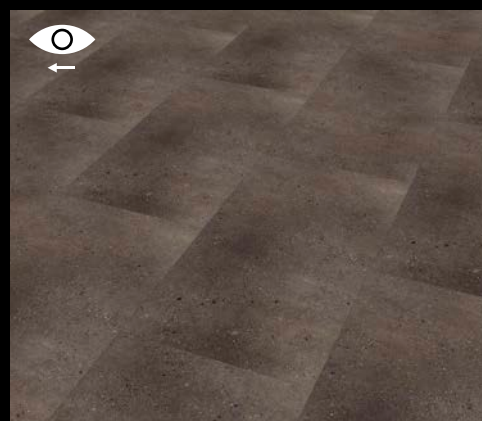

I 9903

9903 Industrial

- ✓ **LEPENÉ**
  457,2 × 914,4 mm
- ✓ **CLICK RIGID**
  450 × 900 mm