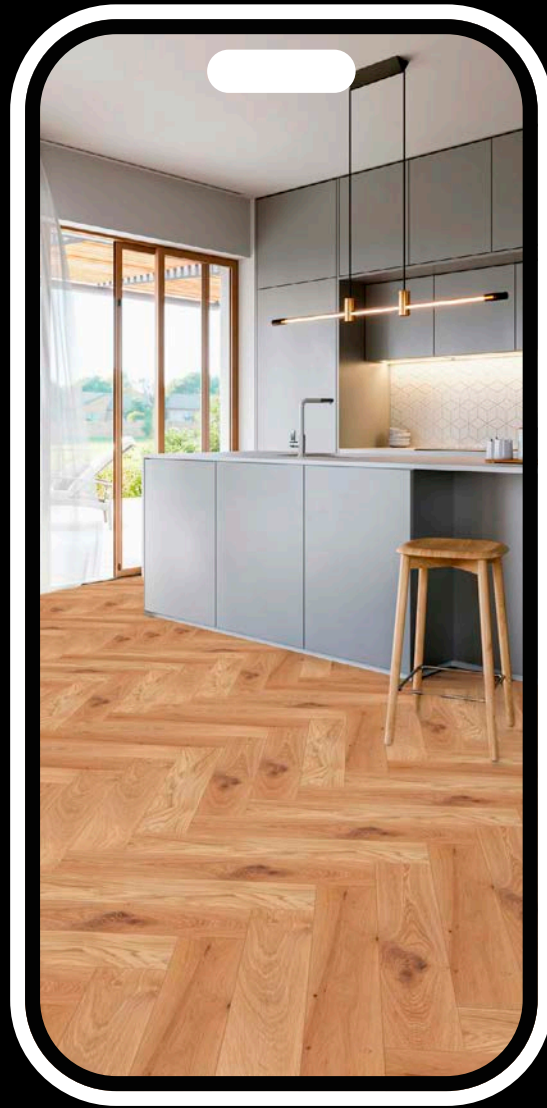

ÚVOD

FLOOR FOREVER CHANGER	4
Original SPC Vinyl DIAMOND RIGID®	6
Original Embossing Register by FLOOR FOREVER	8

DŘEVĚNÉ DEKORY

Design Vinyl Home 0,3/Design Vinyl Home Click 0,3 RIGID	
Design Vinyl Extreme 0,55	
Design Vinyl Extreme Click 0,55 RIGID	10
Grandissimo 0,55/Grandissimo Click 0,55 RIGID	24
Grandissimo Plus 0,55/Grandissimo Plus Click 0,5 RIGID	26
Authentic Oak 0,55/Authentic Oak Click 0,55 RIGID	28
Bellissimo 0,5/Bellissimo Click 0,5 RIGID	34
XL Large Click 0,55 RIGID	36
XL 0,3/XL Click 0,3 RIGID	38
XL 0,4/XL Click 0,4 RIGID	40
XL 0,55/XL Click 0,55 RIGID	42
Style Floor 0,3/Style Floor Click 0,3 RIGID	44
Grand Floor 0,4/Grand Floor Click 0,4 RIGID	48
Economy Vinyl 0,3/Economy Vinyl Click 0,3 RIGID	50
Divino 0,55/Divino Click RIGID	54

KAMENNÉ A BETONOVÉ DEKORY

Design Stone 0,55/Design Stone Click 0,55 RIGID	56
Grand Stone 0,4/Grand Stone Click 0,4 RIGID	60

TECHNICKÉ INFORMACE A OBVODOVÉ LIŠTY

Pokládka	62
Obvodové lišty IMAGE	64

Výrazně zlevněné zboží
najdete v katalogu
pod tímto symbolem