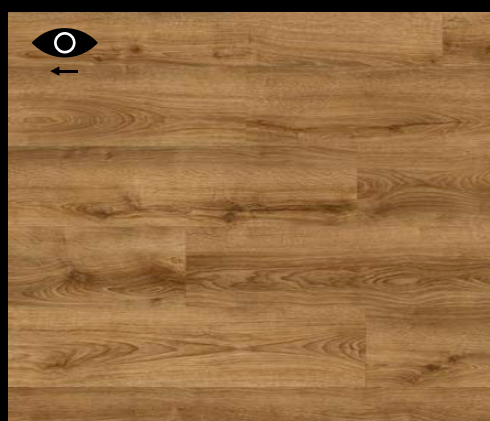

196 × 1320 mm

209 × 1494 mm

I 9949, 5005