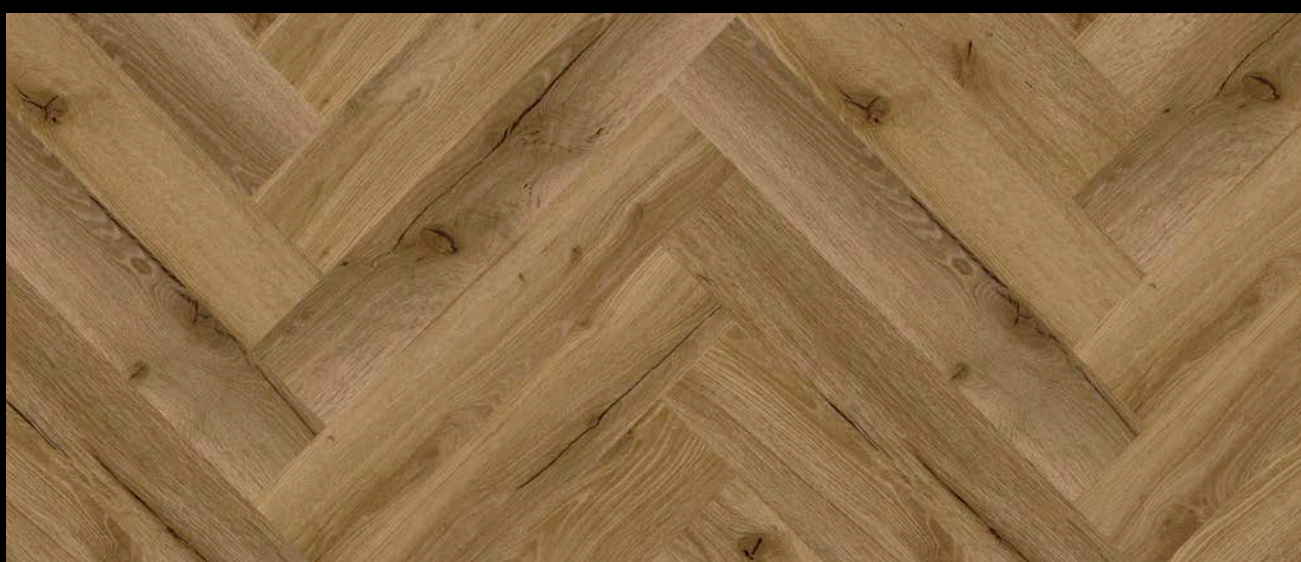

I 2030, 2582

2030F Dub Knížecí

- ✓ **LEPENÉ** 114,3 × 609,6 mm
- ✓ **CLICK RIGID** 125 × 612 mm

Technické informace:

Authentic Oak 0,55 2,5 mm/0,55 mm, Fishbone: 114,3 × 609,6 mm = 48 lamel/balení = 3,34 m²/14,53 kg/balení

Authentic Oak Click 0,55 RIGID 5 mm/0,55 mm (4+1 mm integrovaná podložka), Fishbone: 125 × 612 mm = 14 lamel/balení = 1,071 m²/cca 7,64 kg/balení

LEPENÉ	Zátěž: 33, 42	jemná mikro 4V	
CLICK RIGID	Zátěž: 23, 33	jemná mikro 4V