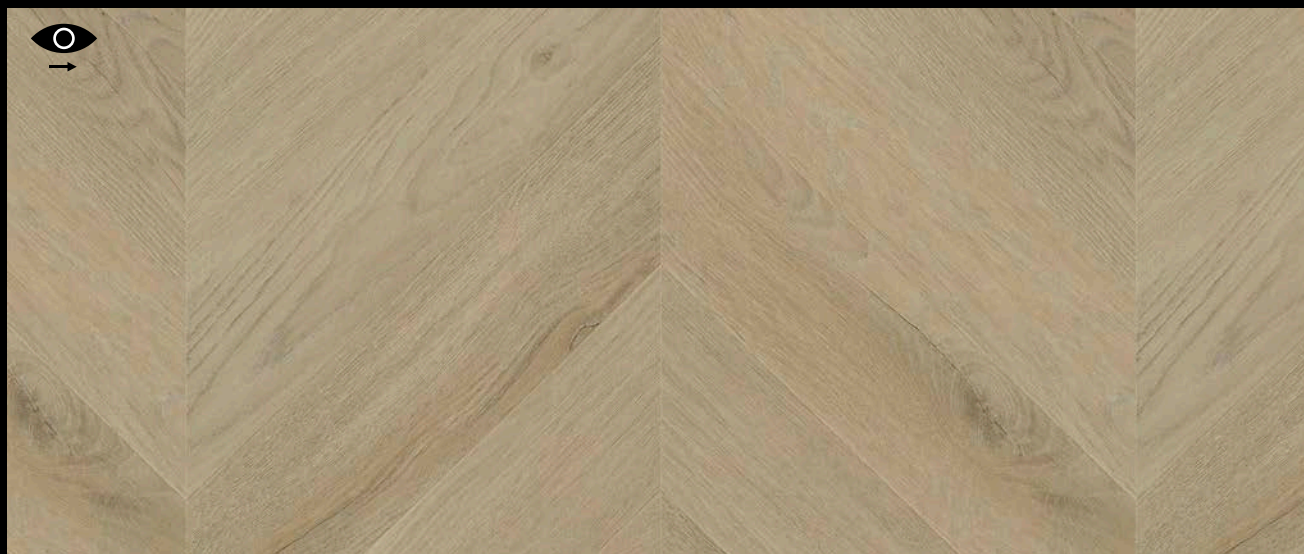

I 100120

1087CH Dub Strážný

✓ **LEPENÉ**
118 × 705 mm

✓ **CLICK RIGID**
305 × 718,4 mm