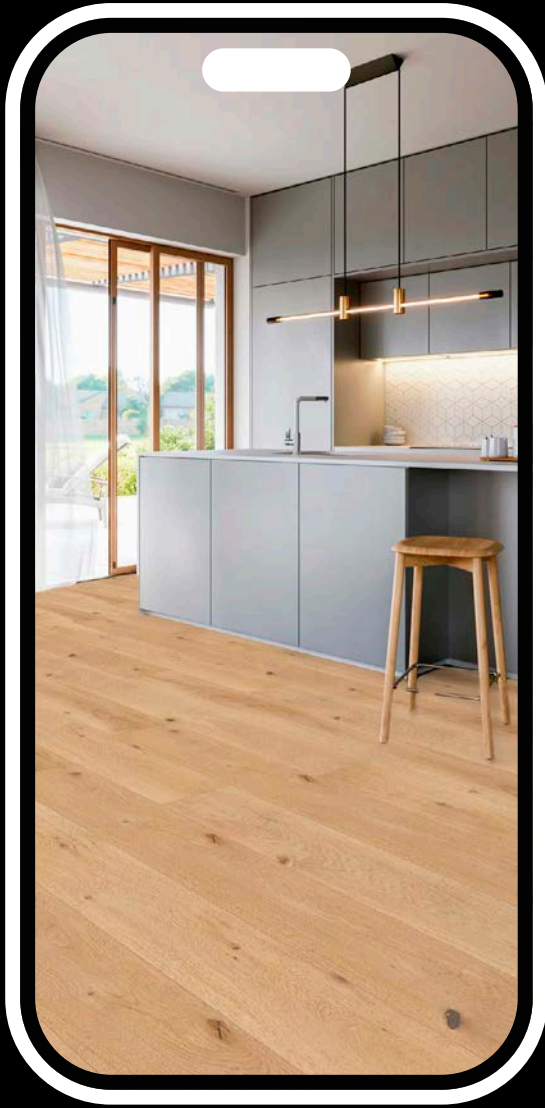

ÚVOD

FLOOR FOREVER CHANGER	4
Original SPC Vinyl DIAMOND RIGID®	6
Original Embossing Register by FLOOR FOREVER	8

DŘEVĚNÉ DEKORY

Design Vinyl Home 0,3/Design Vinyl Home Click 0,3 RIGID	
Design Vinyl Extreme 0,55	
Design Vinyl Extreme Click 0,55 RIGID	10
Grandissimo 0,55/Grandissimo Click 0,55 RIGID	24
Grandissimo Plus 0,55/Grandissimo Plus Click 0,5 RIGID	26
Authentic Oak 0,55/Authentic Oak Click 0,55 RIGID	28
Bellissimo 0,5/Bellissimo Click 0,5 RIGID	34
XL Large Click 0,55 RIGID	36
XL 0,3/XL Click 0,3 RIGID	38
XL 0,4/XL Click 0,4 RIGID	40
XL 0,55/XL Click 0,55 RIGID	42
Style Floor 0,3/Style Floor Click 0,3 RIGID	44
Grand Floor 0,4/Grand Floor Click 0,4 RIGID	48
Economy Vinyl 0,3/Economy Vinyl Click 0,3 RIGID	50
Divino 0,55/Divino Click RIGID	54

KAMENNÉ A BETONOVÉ DEKORY

Design Stone 0,55/Design Stone Click 0,55 RIGID	56
Grand Stone 0,4/Grand Stone Click 0,4 RIGID	60

TECHNICKÉ INFORMACE A OBVODOVÉ LIŠTY

Pokládka	62
Obvodové lišty IMAGE	64

Výrazně zlevněné zboží
najdete v katalogu
pod tímto symbolem