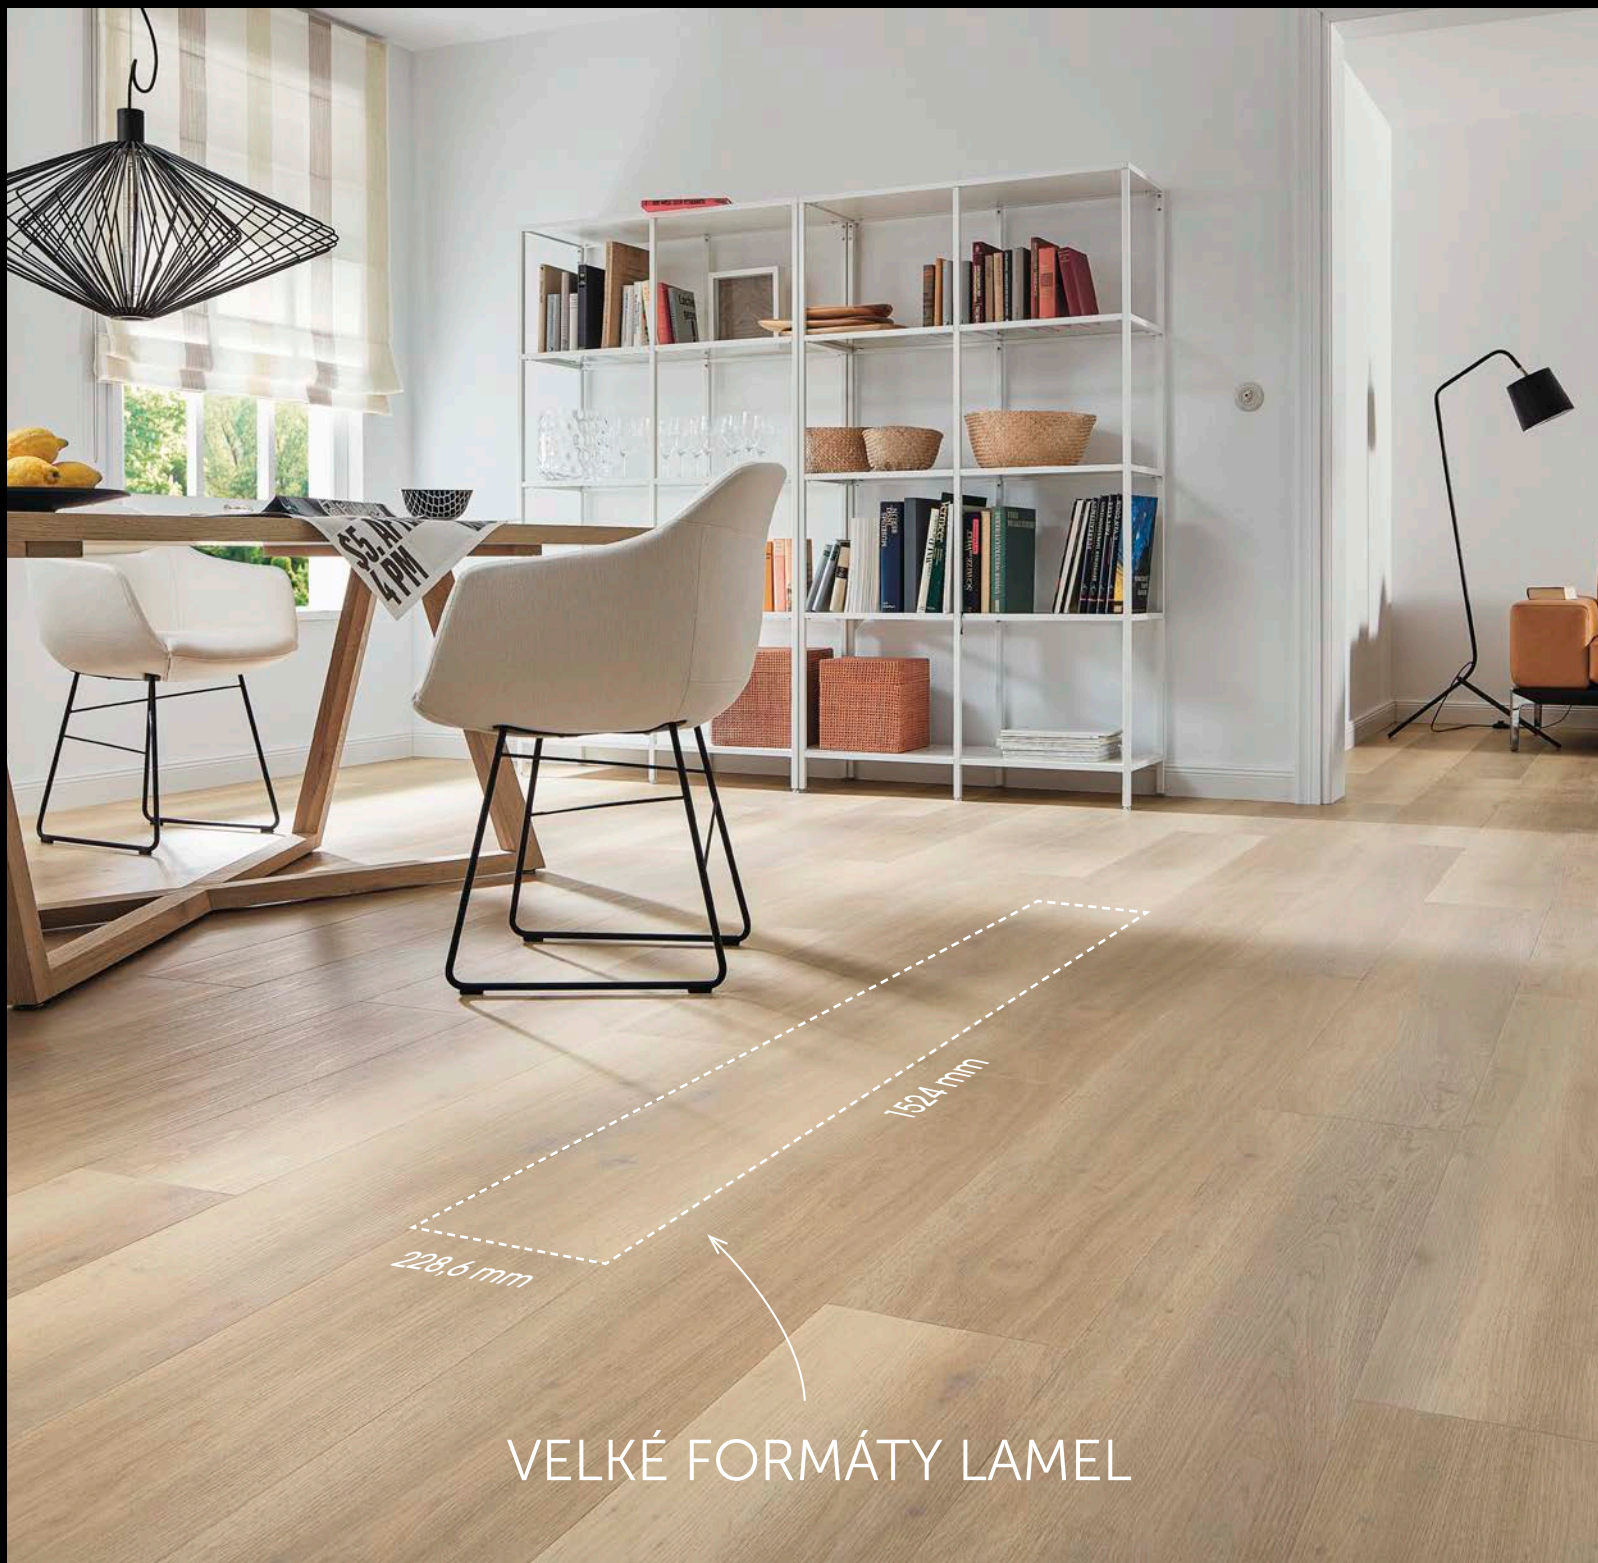

948,- Kč/m<sup>2</sup>\*

VELKÉ FORMÁTY LAMEL

Vhodné pro domácí mazlíčky

Vhodné pro podlahové topení

Vhodné pro kolečkové židle

Snadno udržovatelný povrch

Vhodné do koupelen

JAB Anstoetz