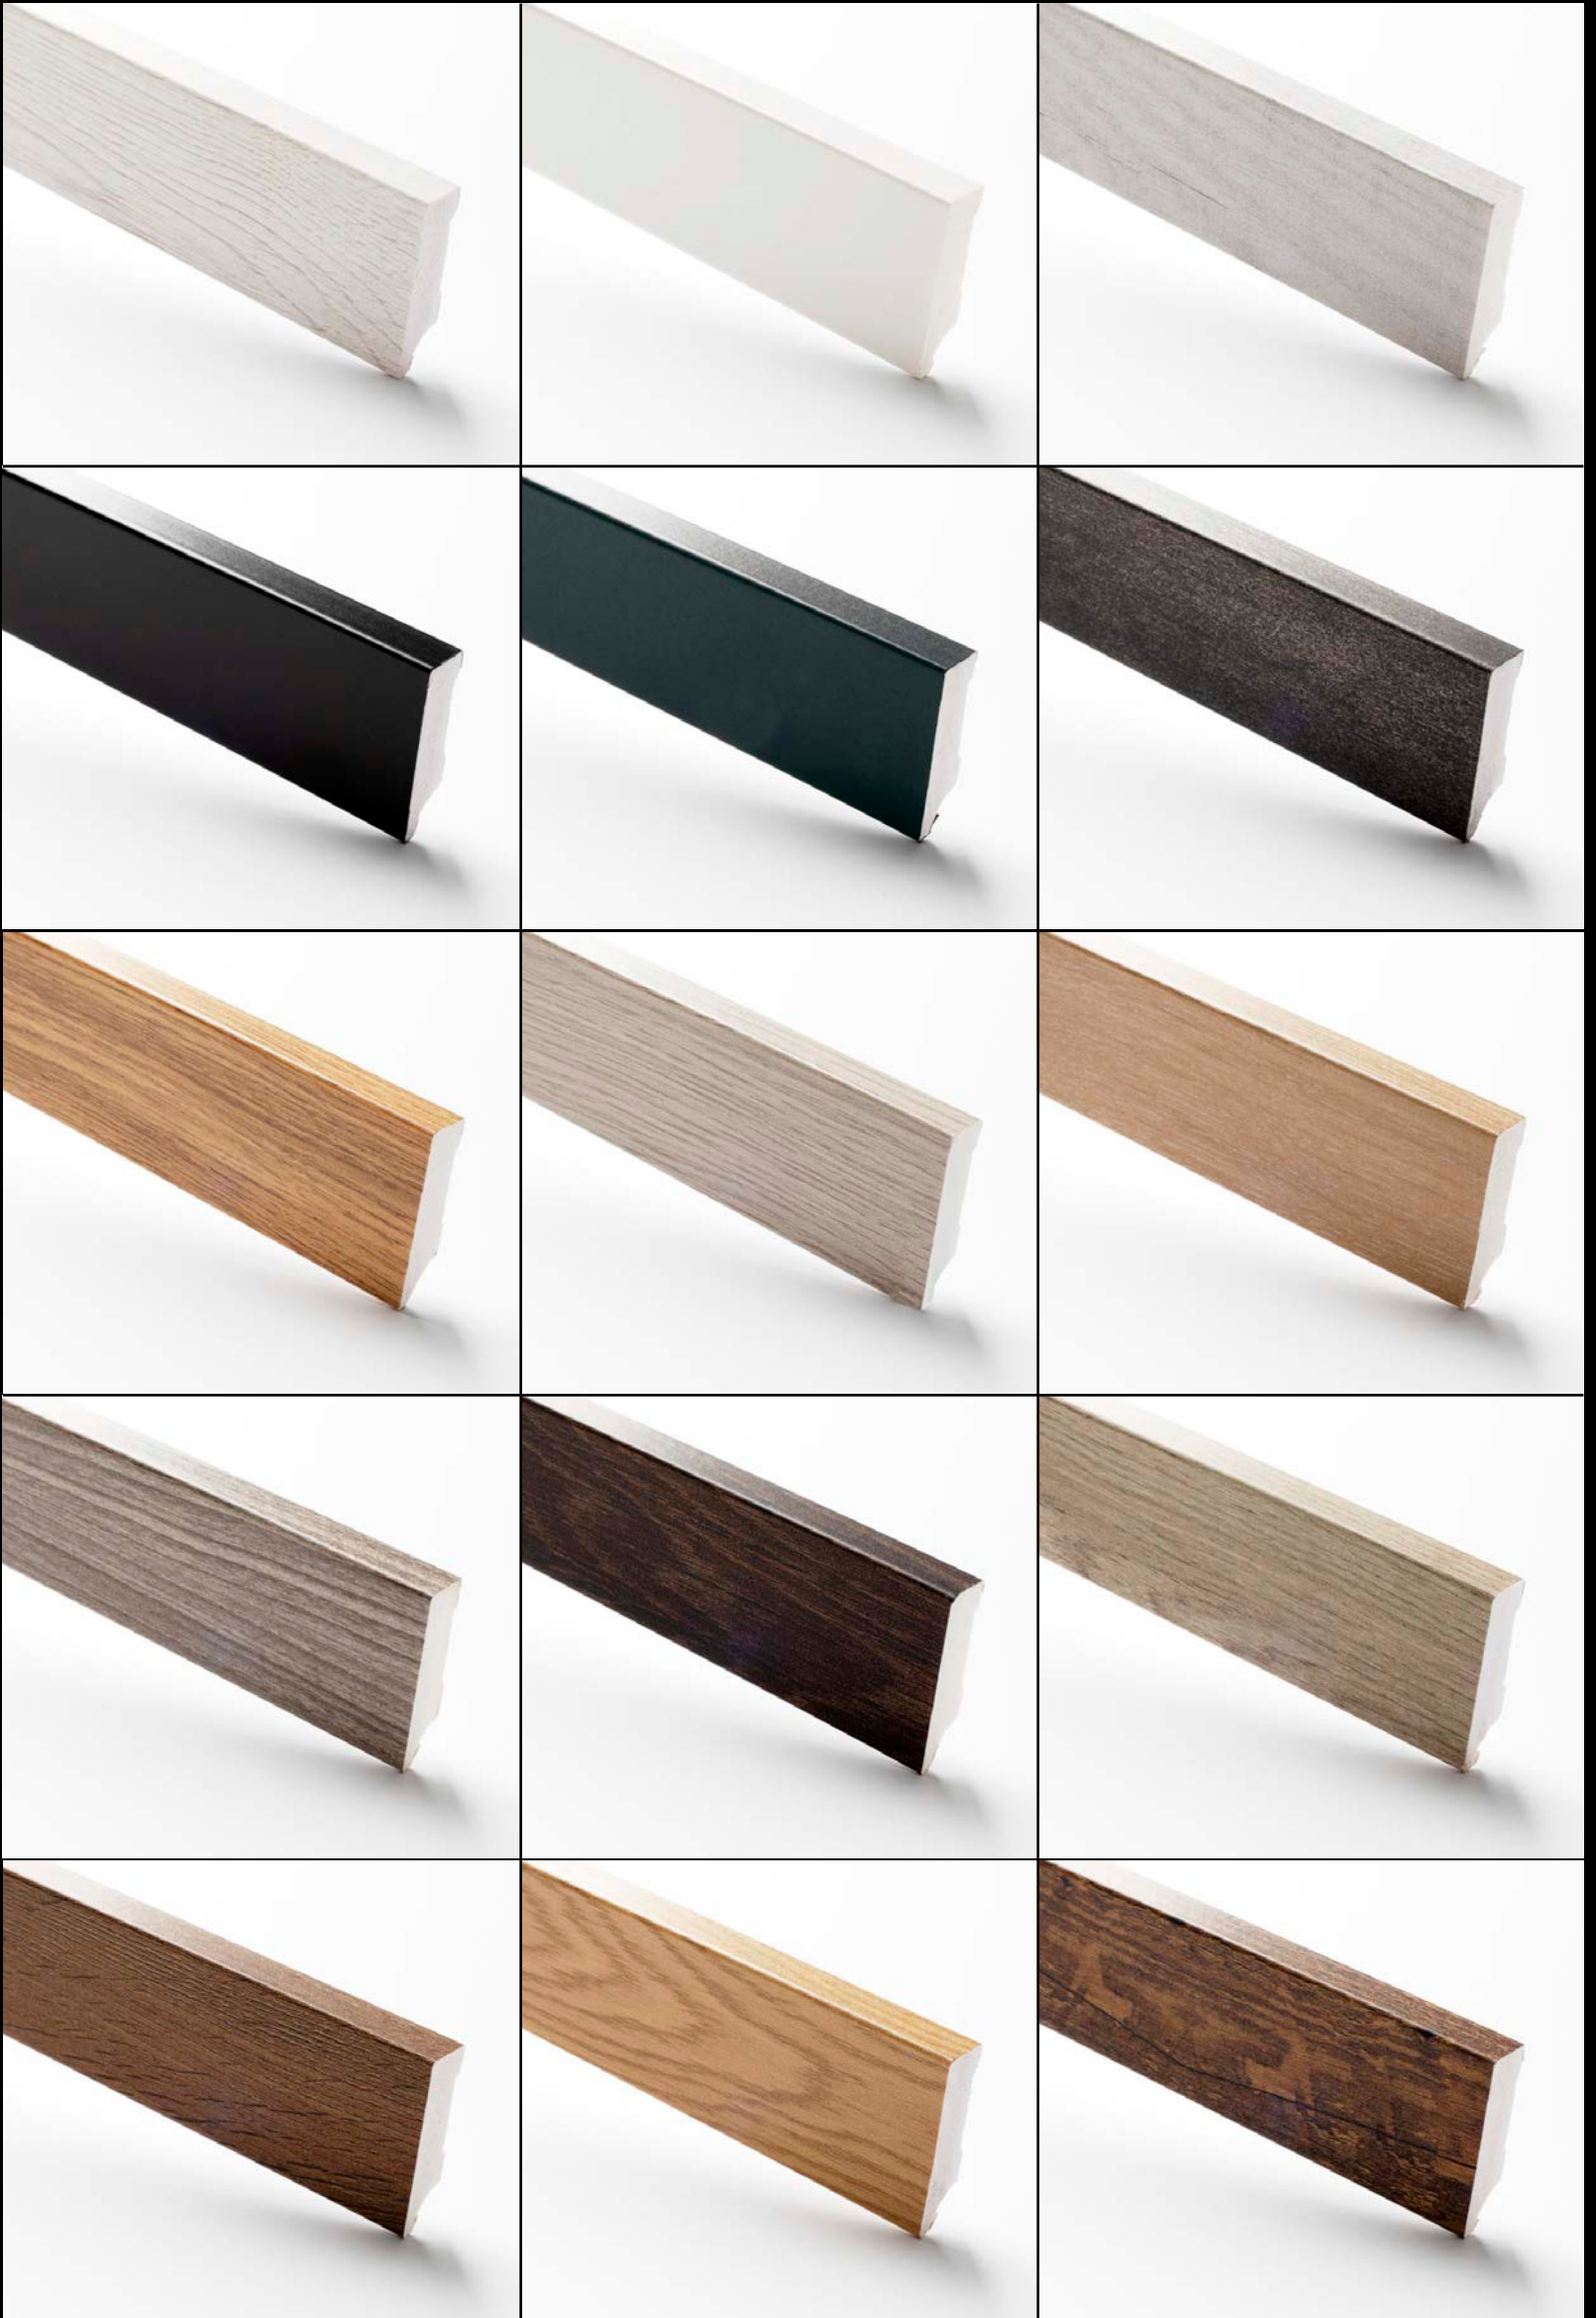

- V nabídce téměř 100 odstínů
- Voděodolnost
- Jádro tvoří PVC materiál potažený fólií
- Rozměr: 14 x 50 x 2400 mm
- V balení: 10 ks

~~105,-~~ Kč/bm

Kč/bm\*  
**99,-**

**TOP  
CENA!**

\*\* Fólie na lištách IMAGE jsou vytvořeny digitální technologií a mohou vykazovat drobné barevnostní rozdíly.